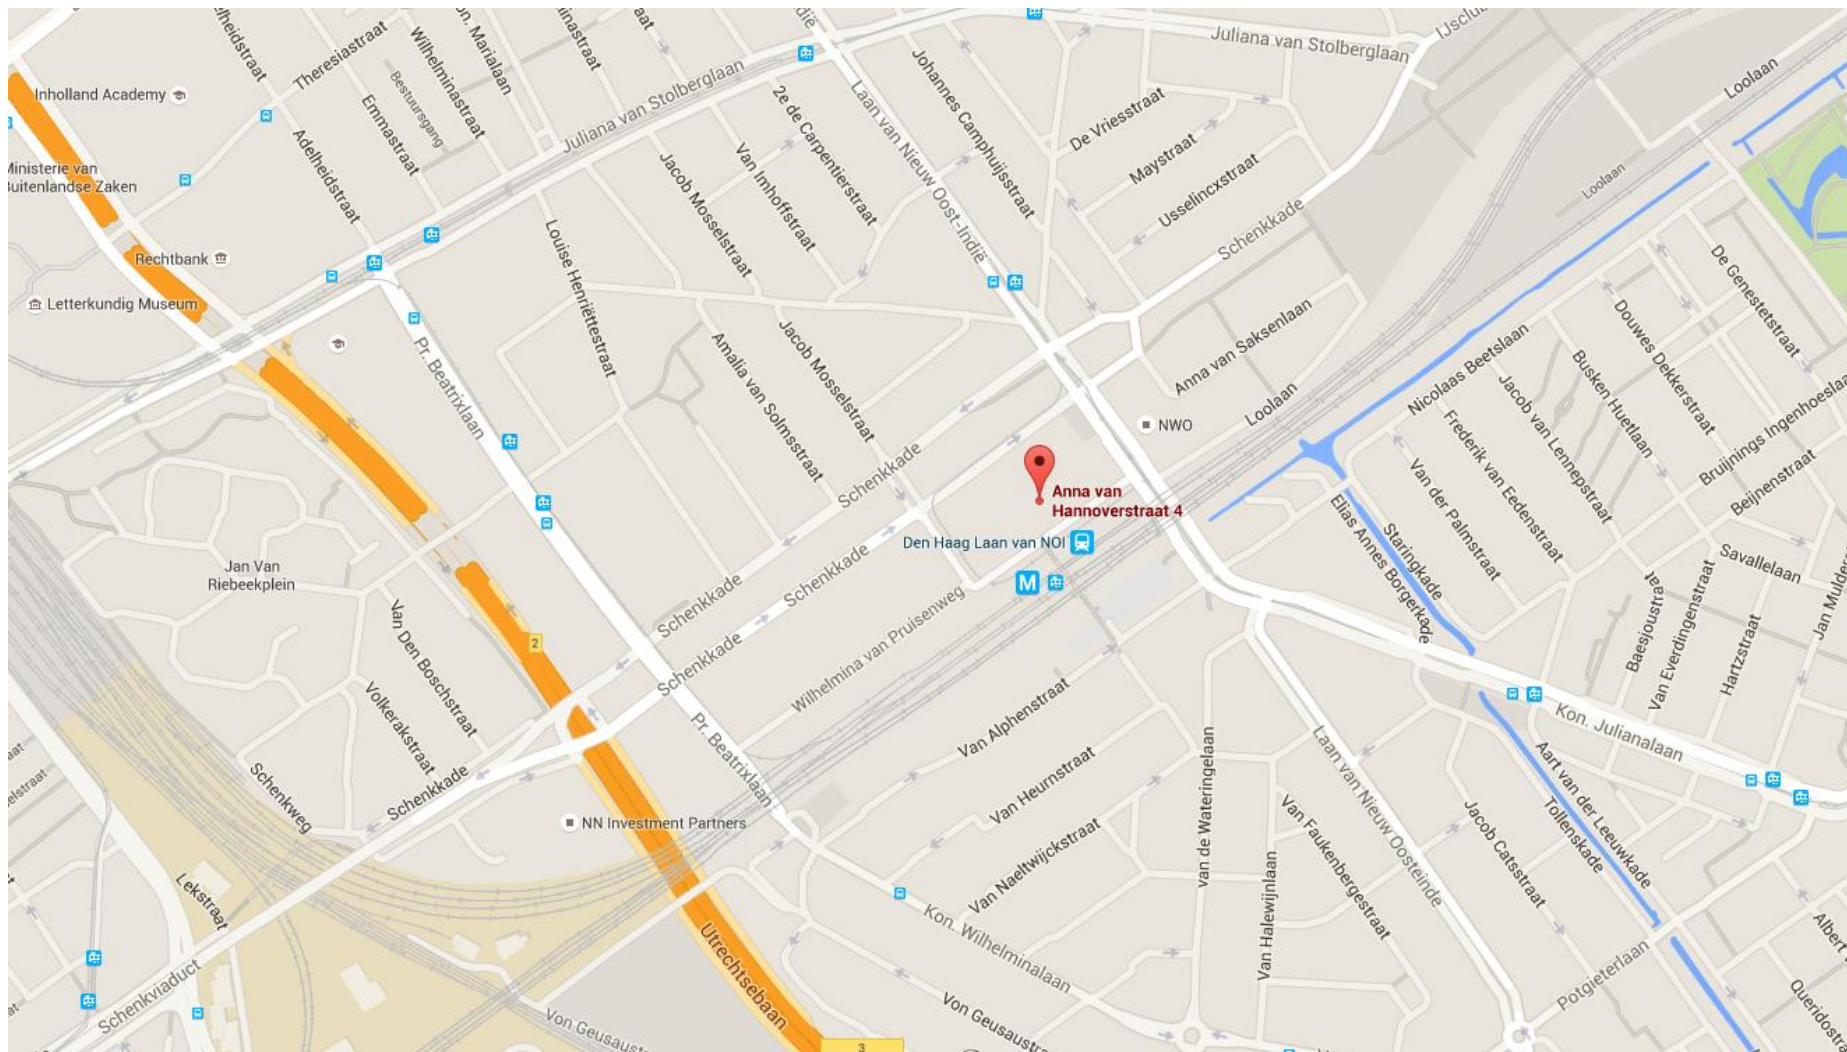

Threewise

Anna van Hannoverstraat 4

2595 BJ Den Haag

Routebeschrijving Auto

Met de auto vanuit Amsterdam

- Volg de A4 richting Den Haag/Delft/Rotterdam, deze gaat over in de A12 (Utrechtsebaan).
- Neem afslag 3, richting Bezuidenhout/Mariahoeve.
- Sla aan het einde van de afslag rechtsaf, de Schenkkade op.
- Neem de tweede straat rechts, de Wilhelmina van Pruisenweg.
- Sla aan het einde van de weg linksaf, de Anna van Hannoverstraat in.

Met de auto vanuit Rotterdam

- Volg de A13 richting Delft/Den Haag/Amsterdam, tot na afslag 11 Berkel en Rodenrijs.
- Volg de A13 tot knooppunt Ypenburg, waar deze over gaat in de A4 richting Amsterdam.
- Volg de weg richting Den Haag over de fly-over (knooppunt Prins Clausplein), waar de A4 overgaat in de A12 (Utrechtsebaan).
- Neem afslag 3, richting Bezuidenhout/Mariahoeve.
- Sla aan het einde van de afslag rechtsaf, de Schenkkade op.
- Neem de tweede straat rechts, de Wilhelmina van Pruisenweg.
- Sla aan het einde van de weg linksaf, de Anna van Hannoverstraat in.

Met de auto vanuit Utrecht

- Volg de A12 richting Den Haag.
- Neem afslag 3, richting Bezuidenhout/Mariahoeve.
- Sla aan het einde van de afslag rechtsaf, de Schenkkade op.
- Neem de tweede straat rechts, de Wilhelmina van Pruisenweg.
- Sla aan het einde van de weg linksaf, de Anna van Hannoverstraat in.

Met het openbaar vervoer, vanaf Utrecht

- Neem de Intercity richting Den Haag Centraal.
- Stap op Den Haag Centraal over op:
 - o Metrolijn E, richting Rotterdam Centraal. Stap uit bij halte Laan van NOI.
 - o De sprinter, richting Haarlem. Stap uit bij station Laan van NOI.
 - o Tramlijn 4, richting Zoetermeer. Stap uit bij halte Laan van NOI.
 - o Tramlijn 2, richting Leidschendam. Stap uit bij halte Laan van NOI.
- Neem op het station de uitgang 'Den Haag'. Tegenover het station is direct ons kantoorgebouw.